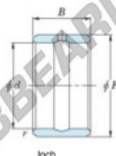

Anel interno IR-20-24-20-JTEKT - IR-20-24-20-JTEKT

<https://www.123rolamento.pt/rolamento-mancal/rolamento-agulhas/anel-interno/ir-20-24-20-jtekt>

Boundary dimensions

Bearing No.	Boundary dimensions(mm)				Used with bearing No.
	d	F	B	rs	
IR-202420	31.75	38.1	31.75	1.52	HJ-243320

CARACTERÍSTICAS DO PRODUTO

Marca	JTEKT
N° Ean13	3616060637901
Diâmetro interior	31.75 mm
Diâmetro exterior	38.1 mm
Espessura	31.75 mm
Tipo	IR
Embalagem	1

contato@123rolamento.pt

CRT4 de Lesquin 60 Rue Du Haut De Sainghin 59273 Fretin FRANCE