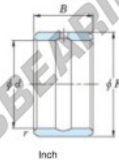

Anel interno IR-22-26-20-JTEKT - IR-22-26-20-JTEKT

<https://www.123rolamento.pt/rolamento-mancal/rolamento-agulhas/anel-interno/ir-22-26-20-jtekt>

Boundary dimensions

Bearing No.	Boundary dimensions(mm)				Used with bearing No.
	d	F	B	r	
IR-222620	34,925	41,275	31,75	1,52	HJ-263520

CARACTERÍSTICAS DO PRODUTO

Marca	JTEKT
Nº Ean13	3616060637932
Diâmetro interior	34.925 mm
Diâmetro interior	1 3/8" inch
Diâmetro exterior	41.275 mm
Diâmetro exterior	1 5/8" inch
Espessura	31.75 mm
Espessura	1 1/4" inch
Tipo	IR
Embalagem	1