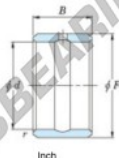

Anel interno IR-23-28-20-JTEKT - IR-23-28-20-JTEKT

<https://www.123rolamento.pt/rolamento-mancal/rolamento-agulhas/anel-interno/ir-23-28-20-jtekt>

Boundary dimensions

Bearing No.	Boundary dimensions(mm)				Used with bearing No.
	d	F	B	r	
IR-232820	36,513	44,45	31,75	1,52	HJ-283720

CARACTERÍSTICAS DO PRODUTO

Marca	JTEKT
N° Ean13	3616060637963
Diâmetro interior	36.513 mm
Diâmetro exterior	44.45 mm
Espessura	31.75 mm
Tipo	-
Embalagem	-

contato@123rolamento.pt

CRT4 de Lesquin 60 Rue Du Haut De Sainghin 59273 Fretin FRANCE