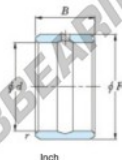

Anel interno IR-24-28-16-JTEKT - IR-24-28-16-JTEKT

<https://www.123rolamento.pt/rolamento-mancal/rolamento-agulhas/anel-interno/ir-24-28-16-jtekt>

Boundary dimensions

Bearing No.	Boundary dimensions(mm)				Used with bearing No.
	d	F	B	rs	
IR-242816	38.1	44.45	25.4	1.52	HJ-283716

CARACTERÍSTICAS DO PRODUTO

Marca	JTEKT
Nº Ean13	3616060637970
Diâmetro interior	38.1 mm
Diâmetro exterior	44.45 mm
Espessura	25.4 mm
Tipo	IR
Peso	77 g
Embalagem	1
Padrão	Nenhuma norma

contato@123rolamento.pt