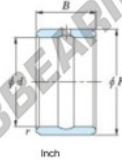

Anel interno IR-24-28-20-JTEKT - IR-24-28-20-JTEKT

<https://www.123rolamento.pt/rolamento-mancal/rolamento-agulhas/anel-interno/ir-24-28-20-jtekt>

Boundary dimensions

Bearing No.	Boundary dimensions(mm)				Used with bearing No.
	d	F	B	rs	
IR-242820	38.1	44.45	31.75	1.52	HJ-283720

CARACTERÍSTICAS DO PRODUTO

Marca	JTEKT
N° Ean13	3616060637987
Diâmetro interior	38.1 mm
Diâmetro exterior	44.45 mm
Espessura	31.75 mm
Tipo	IR
Embalagem	1

contato@123rolamento.pt

CRT4 de Lesquin 60 Rue Du Haut De Sainghin 59273 Fretin FRANCE