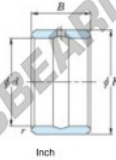

Anel interno IR-25-30-20-JTEKT - IR-25-30-20-JTEKT

<https://www.123rolamento.pt/rolamento-mancal/rolamento-agulhas/anel-interno/ir-25-30-20-jtekt>

Boundary dimensions

Bearing No.	Boundary dimensions(mm)				Used with bearing No.
	d	D	B	r	
IR-253020	39.688	47.625	31.75	1.52	HJ-303920

CARACTERÍSTICAS DO PRODUTO

Marca	JTEKT
Nº Ean13	3616060638007
Diâmetro interior	39.688 mm
Diâmetro interior	1 9/16" inch
Diâmetro exterior	47.625 mm
Diâmetro exterior	1 7/8" inch
Espessura	31.75 mm
Espessura	1 1/4" inch
Tipo	IR
Embalagem	1