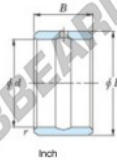

Anel interno IR-26-32-20-JTEKT - IR-26-32-20-JTEKT

<https://www.123rolamento.pt/rolamento-mancal/rolamento-agulhas/anel-interno/ir-26-32-20-jtekt>

Boundary dimensions

Bearing No.	Boundary dimensions(mm)				Used with bearing No.
	d	F	B	rs	
IR-263220	41.275	50.8	31.75	1.52	HJ-324120

CARACTERÍSTICAS DO PRODUTO

Marca	JTEKT
N° Ean13	3616060638021
Diâmetro interior	41.275 mm
Diâmetro interior	1 5/8" inch
Diâmetro exterior	50.8 mm
Diâmetro exterior	2" inch
Espessura	31.75 mm
Espessura	1 1/4" inch
Tipo	IR
Embalagem	1