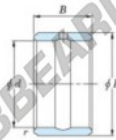

Anel interno IR-27-32-20-JTEKT - IR-27-32-20-JTEKT

<https://www.123rolamento.pt/rolamento-mancal/rolamento-agulhas/anel-interno/ir-27-32-20-jtekt>

Boundary dimensions

Bearing No.	Boundary dimensions(mm)				Used with bearing No.
	d	F	B	r	
IR-273220	42.863	50.8	31.75	1.52	HJ-324120

CARACTERÍSTICAS DO PRODUTO

Marca	JTEKT
Nº Ean13	3616060638045
Diâmetro interior	42.863 mm
Diâmetro exterior	50.8 mm
Espessura	31.75 mm
Tipo	IR
Embalagem	1

contato@123rolamento.pt

CRT4 de Lesquin 60 Rue Du Haut De Sainghin 59273 Fretin FRANCE