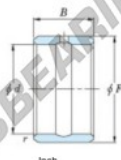

Anel interno IR-31-40-24-JTEKT - IR-31-40-24-JTEKT

<https://www.123rolamento.pt/rolamento-mancal/rolamento-agulhas/anel-interno/ir-31-40-24-jtekt>

Boundary dimensions

Bearing No.	Boundary dimensions(mm)				Used with bearing No.
	d	F	B	rs	
IR-314024	49.213	63,5	38,1	2.03	HU-405224

CARACTERÍSTICAS DO PRODUTO

Marca	JTEKT
Nº Ean13	3616060638076
Diâmetro interior	49.213 mm
Diâmetro exterior	63.5 mm
Espessura	38.1 mm
Tipo	IR
Embalagem	1

contato@123rolamento.pt

CRT4 de Lesquin 60 Rue Du Haut De Sainghin 59273 Fretin FRANCE