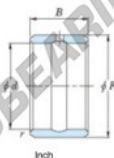

## Anel interno IR-35-44-28-JTEKT - IR-35-44-28-JTEKT

<https://www.123rolamento.pt/rolamento-mancal/rolamento-agulhas/anel-interno/ir-35-44-28-jtekt>

Boundary dimensions

Bearing No.	Boundary dimensions(mm)				Used with bearing No.
	d	F	B	n	
IR-354428	55.563	69.85	44.45	2.03	HJ-445628

### CARACTERÍSTICAS DO PRODUTO

Marca	JTEKT
Nº Ean13	3616060638120
Diâmetro interior	55.563 mm
Diâmetro exterior	69.85 mm
Espessura	44.45 mm
Tipo	IR
Embalagem	1

[contato@123rolamento.pt](mailto:contato@123rolamento.pt)