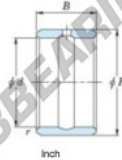

## Anel interno IR-40-48-28-JTEKT - IR-40-48-28-JTEKT

<https://www.123rolamento.pt/rolamento-mancal/rolamento-agulhas/anel-interno/ir-40-48-28-jtekt>

Boundary dimensions

Bearing No.	Boundary dimensions(mm)				Used with bearing No.
	d	F	B	rs	
IR-404828	63.5	76.2	44.45	2.03	HJ-486028

## CARACTERÍSTICAS DO PRODUTO

Marca	JTEKT
Nº Ean13	3616060638175
Diâmetro interior	63.5 mm
Diâmetro interior	2 1/2" inch
Diâmetro exterior	76.2 mm
Diâmetro exterior	3" inch
Espessura	44.45 mm
Espessura	1 3/4" inch
Tipo	IR
Embalagem	1