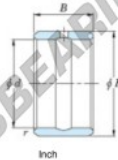

## Anel interno IR-47-56-32-JTEKT - IR-47-56-32-JTEKT

<https://www.123rolamento.pt/rolamento-mancal/rolamento-agulhas/anel-interno/ir-47-56-32-jtekt>

Boundary dimensions

Bearing No.	Boundary dimensions(mm)				Used with bearing No.
	d	F	B	rs	
IR-475632	74.613	88.9	50.8	2.03	HJ-567232

## CARACTERÍSTICAS DO PRODUTO

Marca	JTEKT
N° Ean13	3616060638205
Diâmetro interior	74.613 mm
Diâmetro exterior	88.9 mm
Espessura	50.8 mm
Tipo	IR
Embalagem	1

[contato@123rolamento.pt](mailto:contato@123rolamento.pt)