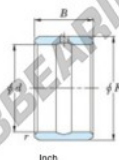

## Anel interno IR-48-56-32-JTEKT - IR-48-56-32-JTEKT

<https://www.123rolamento.pt/rolamento-mancal/rolamento-agulhas/anel-interno/ir-48-56-32-jtekt>

Boundary dimensions

Bearing No.	Boundary dimensions(mm)				Used with bearing No.
	d	F	B	rs	
IR-485632	76.2	88.9	50.8	2.03	HJ-567232

### CARACTERÍSTICAS DO PRODUTO

Marca	JTEKT
N° Ean13	3616060638212
Diâmetro interior	76.2 mm
Diâmetro exterior	88.9 mm
Espessura	50.8 mm
Tipo	IR
Embalagem	1

[contato@123rolamento.pt](mailto:contato@123rolamento.pt)