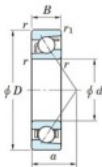

Rolamento esfera carreira simple 7300-JTEKT - 7300-JTEKT

<https://www.123rolamento.pt/rolamento-mancal/rolamento-esferas/carreira-simple/7300-jtekt>

Boundary dimensions

Single row angular bearing

Bearing No.	Boundary dimensions(mm)						Basic load ratings(kN)		Fatigue load limit(kN)		factor	Limiting speeds(min-1) Grease lub.
	d	D	B	r(mm)	r1(mm)	Cr	Cr	Cu	CU			
7300	10	35	11	0.6	0.3	11.6	4.3	0.34	-	-	21000	

CARACTERÍSTICAS DO PRODUTO

Marca	JTEKT
Nº Ean13	3616060638533
Diâmetro interior	10 mm
Diâmetro exterior	35 mm
Espessura	11 mm
Velocidade-limite	21000 rpm
Carga dinâmica	11.6 kN
Carga estática	4.3 kN
Embalagem	1