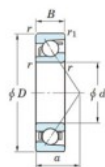

Rolamento esfera carreira simple 7304-C-JTEKT - 7304-C-JTEKT

<https://www.123rolamento.pt/rolamento-mancal/rolamento-esferas/carreira-simple/7304-c-jtekt>

Boundary dimensions

Single row angular bearing

Bearing No.	Boundary dimensions(mm)					Basic load ratings(kN)		Fatigue load factor		Limiting speeds(min-1)
	d	D	B	r(mm)	r1(mm)	Cr	C0r	Cu	f0	Grease lub.
7304C	20	52	15	1.1	0.6	24.8	11.1	0.86	12.6	18000

CARACTERÍSTICAS DO PRODUTO

Marca	JTEKT
Nº Ean13	3616060638731
Diâmetro interior	20 mm
Diâmetro exterior	52 mm
Espessura	15 mm
Velocidade-limite	18000 rpm
Carga dinâmica	24.8 kN
Carga estática	11.1 kN
Embalagem	1