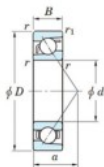

## Rolamento esfera carreira simple 7305-B-JTEKT - 7305-B-JTEKT

<https://www.123rolamento.pt/rolamento-mancal/rolamento-esferas/carreira-simple/7305-b-jtekt>

Boundary dimensions

Single row angular bearing

Bearing No.	Boundary dimensions(mm)					Basic load ratings(kN)		Fatigue load limit(kN)		factor	Limiting speeds(min-1) (Grease lub.)
	d	D	B	r1(min)	r1(max)	C0	C0r	C0r	C0r		
7305B	25	62	17	1.1	0.6	30.5	14.6	1	-	8000	

## CARACTERÍSTICAS DO PRODUTO

Marca	JTEKT
Nº Ean13	4549250199011
Diâmetro interior	25 mm
Diâmetro exterior	62 mm
Espessura	17 mm
Velocidade-limite	8000 rpm
Carga dinâmica	30.5 kN
Carga estática	14.6 kN
Embalagem	1