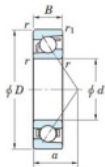

Rolamento esfera carreira simple 7305-JTEKT - 7305-JTEKT

<https://www.123rolamento.pt/rolamento-mancal/rolamento-esferas/carreira-simple/7305-jtekt>

Boundary dimensions

Single row angular bearing

Bearing No.	Boundary dimensions(mm)					Basic load ratings(kN)		Fatigue load limit(kN)		factor	Limiting speeds(min-1) Grease lub.
	d	D	B	r1(mm)	r2(mm)	C _r	C _{0r}	C _u	n)		
7305	25	62	17	1.1	0.8	33	15.8	1.15	-	-	11000

CARACTERÍSTICAS DO PRODUTO

Marca	JTEKT
N° Ean13	4549250198991
Diâmetro interior	25 mm
Diâmetro interior	0.984" inch
Diâmetro exterior	62 mm
Diâmetro exterior	2.441" inch
Espessura	17 mm
Espessura	0.669" inch
Velocidade-limite	11000 rpm
Carga dinâmica	33 kN
Carga estática	15.8 kN
Embalagem	1