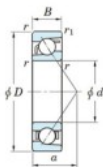

## Rolamento esfera carreira simple 7305-C-JTEKT - 7305-C-JTEKT

<https://www.123rolamento.pt/rolamento-mancal/rolamento-esferas/carreira-simple/7305-c-jtekt>

Boundary dimensions

Single row angular bearing

Bearing No.	Boundary dimensions(mm)						Basic load ratings(kN)		Fatigue load limit(kN)	factor	Limiting speeds(min-1)
	d	D	B	r(max)	r1(max)	r2(max)	Cr	Cor	Cu	fD	Grease lub.
7305C	25	62	17	1.1	0.6		35.1	16.8	1.3	12.8	15000

## CARACTERÍSTICAS DO PRODUTO

Marca	JTEKT
Nº Ean13	3616060638786
Diâmetro interior	25 mm
Diâmetro exterior	62 mm
Espessura	17 mm
Velocidade-limite	15000 rpm
Carga dinâmica	35.1 kN
Carga estática	16.8 kN
Embalagem	1