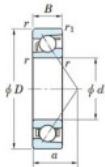

## Rolamento esfera carreira simple 7206-JTEKT - 7206-JTEKT

<https://www.123rolamento.pt/rolamento-mancal/rolamento-esferas/carreira-simple/7206-jtekt>

Boundary dimensions

Single row angular bearing

Bearing No.	Boundary dimensions(mm)					Basic load ratings(kN)		Fatigue load factor		Limiting speeds(min-1) Grease/Oil
	d	D	B	r(max)	r1(max)	Cr	Cor	Ca	Co	
7206	30	62	16	1	0.6	28.1	14.8	0.97	-	10000

### CARACTERÍSTICAS DO PRODUTO

Marca	JTEKT
Nº Ean13	4549250193736
Diâmetro interior	30 mm
Diâmetro exterior	62 mm
Espessura	16 mm
Velocidade-limite	10000 rpm
Carga dinâmica	28.1 kN
Carga estática	14.8 kN
Embalagem	1