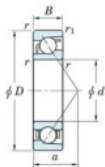

Rolamento esfera carreira simple 7306-C-JTEKT - 7306-C-JTEKT

<https://www.123rolamento.pt/rolamento-mancal/rolamento-esferas/carreira-simple/7306-c-jtekt>

Boundary dimensions

Single row angular bearing

Bearing No.	Boundary dimensions(mm)						Basic load ratings(kN)		Fatigue load factor		Limiting
	d	D	B	r	r1	r2	Cr	Cor	Cu	ff	speeds(min-1) Grease lub.
7306C	30	72	19	1.1	0.6		42.8	22.1	1.65	13.4	12000

CARACTERÍSTICAS DO PRODUTO

Marca	JTEKT
Nº Ean13	3616060638847
Diâmetro interior	30 mm
Diâmetro exterior	72 mm
Espessura	19 mm
Velocidade-limite	12000 rpm
Carga dinâmica	42.8 kN
Carga estática	22.1 kN
Embalagem	1