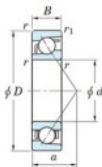

Rolamento esfera carreira simple 7207-B-JTEKT - 7207-B-JTEKT

<https://www.123rolamento.pt/rolamento-mancal/rolamento-esferas/carreira-simple/7207-b-jtekt>

Boundary dimensions

Single row angular bearing

Bearing No.	Boundary dimensions(mm)						Basic load ratings(kN)		Fatigue load factor		Limiting speeds(min-1)
	d	D	B	r1max	r1min	Cr	C0r	Cr	f0	Grease lub	
7207B	35	72	17	1.1	0.8	33.8	18.5	1.15	-	6600	

CARACTERÍSTICAS DO PRODUTO

Marca	JTEKT
Nº Ean13	4549250194191
Diâmetro interior	35 mm
Diâmetro exterior	72 mm
Espessura	17 mm
Velocidade-limite	6600 rpm
Carga dinâmica	33.8 kN
Carga estática	18.5 kN
Embalagem	1