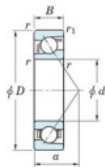

## Rolamento esfera carreira simple 7204-FY-JTEKT - 7204-FY-JTEKT

<https://www.123rolamento.pt/rolamento-mancal/rolamento-esferas/carreira-simple/7204-fy-jtekt>

Boundary dimensions

Single row angular bearing

Bearing No.	Boundary dimensions(mm)					Basic load ratings(kN)		Fatigue load factor		Limiting
	d	D	B	r(mm)	r1(mm)	Cr	Cor	C0	f0	speeds(min-1) Grease lub.
7204 FY	20	47	14	1	0.6	18.1	8.4	0.58	-	17000

## CARACTERÍSTICAS DO PRODUTO

Marca	JTEKT
Nº Ean13	3616060640239
Diâmetro interior	20 mm
Diâmetro exterior	47 mm
Espessura	14 mm
Velocidade-limite	17000 rpm
Carga dinâmica	18.1 kN
Carga estática	8.4 kN
Embalagem	1