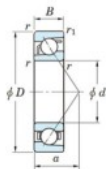

## Rolamento esfera carreira simple 7304-FY-JTEKT - 7304-FY-JTEKT

<https://www.123rolamento.pt/rolamento-mancal/rolamento-esferas/carreira-simple/7304-fy-jtekt>

Boundary dimensions

Single row angular bearing

Bearing No.	Boundary dimensions(mm)						Basic load ratings(kN)		Fatigue load limit(kN)		factor	Limiting speeds(min-1) Grease lub.
	d	D	B	r1max	r1min	r2max	Cr	C0r	Cr	C0r		
7304 FY	20	52	15	1.1	0.6		21.8	9.4	0.71	-		17000

### CARACTERÍSTICAS DO PRODUTO

Marca	JTEKT
Nº Ean13	3616060640260
Diâmetro interior	20 mm
Diâmetro exterior	52 mm
Espessura	15 mm
Velocidade-limite	17000 rpm
Carga dinâmica	21.8 kN
Carga estática	9.4 kN
Embalagem	1