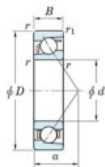

## Rolamento esfera carreira simple 7404-B-FY-JTEKT - 7404-B-FY-JTEKT

<https://www.123rolamento.pt/rolamento-mancal/rolamento-esferas/carreira-simple/7404-b-fy-jtekt>

Boundary dimensions

Single row angular bearing

Bearing No.	Boundary dimensions(mm)					Basic load ratings(kN)		Fatigue load limit(kN)		Limiting speeds(min <sup>-1</sup> )	
	d	D	B	r1(mn)	r2(mn)	C <sub>0</sub>	C	C <sub>0</sub>	C	ISO	Grease lub.
7404B FY	20	72	19	1.1	0.6	41.9	17.9	1.4	-	-	8500

### CARACTERÍSTICAS DO PRODUTO

Marca	JTEKT
Nº Ean13	3616060640284
Diâmetro interior	20 mm
Diâmetro interior	0.787" inch
Diâmetro exterior	72 mm
Diâmetro exterior	2.835" inch
Espessura	19 mm
Espessura	0.748" inch
Velocidade-limite	8500 rpm
Carga dinâmica	41.9 kN
Carga estática	17.9 kN
Embalagem	1