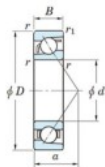

Rolamento esfera carreira simple 7404-B-FY-JTEKT - 7404-B-FY-JTEKT

<https://www.123rolamento.pt/rolamento-mancal/rolamento-esferas/carreira-simple/7404-b-fy-jtekt>

Boundary dimensions

Single row angular bearing

Bearing No.	Boundary dimensions(mm)					Basic load ratings(kN)		Fatigue load limit(kN)		Limiting speeds(min ⁻¹)	
	d	D	B	r1(mm)	r2(mm)	C ₁₀	C ₉₀	C ₁₀	C ₉₀	Ball	Grease lub.
7404B FY	20	72	19	1.1	0.6	41.9	17.9	1.4	-	-	8500

CARACTERÍSTICAS DO PRODUTO

Marca	JTEKT
Nº Ean13	3616060640284
Diâmetro interior	20 mm
Diâmetro interior	0.787" inch
Diâmetro exterior	72 mm
Diâmetro exterior	2.835" inch
Espessura	19 mm
Espessura	0.748" inch
Velocidade-limite	8500 rpm
Carga dinâmica	41.9 kN
Carga estática	17.9 kN
Embalagem	1