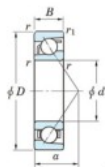

Rolamento esfera carreira simple 7005-B-FY-JTEKT - 7005-B-FY-JTEKT

<https://www.123rolamento.pt/rolamento-mancal/rolamento-esferas/carreira-simple/7005-b-fy-jtekt>

Boundary dimensions

Bearing No.	Boundary dimensions(mm)					Basic load ratings(kN)		Fatigue load limit(kN)		factor	Limiting speeds(min-1) Grease lub.
	d	D	B	r	r1	C ₀	C _{0r}	C ₁₀	C ₉₀		
7005B FY	25	47	12	0.6	0.3	12.8	6.7	0.39	-	-	12000

CARACTERÍSTICAS DO PRODUTO

Marca	JTEKT
Nº Ean13	3616060640321
Diâmetro interior	25 mm
Diâmetro exterior	47 mm
Espessura	12 mm
Velocidade-limite	12000 rpm
Carga dinâmica	12.8 kN
Carga estática	6.7 kN
Embalagem	1