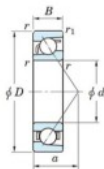

Rolamento esfera carreira simple 7221-FY-JTEKT - 7221-FY-JTEKT

<https://www.123rolamento.pt/rolamento-mancal/rolamento-esferas/carreira-simple/7221-fy-jtekt>

Boundary dimensions

Single row angular bearing

Bearing No.	Boundary dimensions(mm)					Basic load ratings(kN)		Fatigue load limit(kN)		factor	Limiting speeds(min-1) Grease lub.
	d	D	B	r1(min)	r1(max)	Cr	C0r	Cu	Sp		
7221 FY	105	190	36	2.1	1.1	187	132	6.7	-	-	3900

CARACTERÍSTICAS DO PRODUTO

Marca	JTEKT
Nº Ean13	3616060642592
Diâmetro interior	105 mm
Diâmetro exterior	190 mm
Espessura	36 mm
Velocidade-limite	3900 rpm
Carga dinâmica	187 kN
Carga estática	132 kN
Embalagem	1