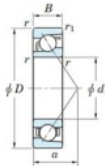

## Rolamento esfera carreira simple 7024-B-FY-JTEKT - 7024-B-FY-JTEKT

<https://www.123rolamento.pt/rolamento-mancal/rolamento-esferas/carreira-simple/7024-b-fy-jtekt>

Boundary dimensions

Single row angular bearing

Bearing No.	Boundary dimensions(mm)					Basic load ratings(kN)		Fatigue load limit(kN)		Limiting speeds(min-1) Grease lub.
	d	D	B	r(max)	r1(max)	Cr	Cor	Cu	fu	
7024B FY	120	180	28	2	1	108	93	3.95	-	2900

### CARACTERÍSTICAS DO PRODUTO

Marca	JTEKT
Nº Ean13	3616060642820
Diâmetro interior	120 mm
Diâmetro exterior	180 mm
Espessura	28 mm
Velocidade-limite	2900 rpm
Carga dinâmica	108 kN
Carga estática	93 kN
Embalagem	1