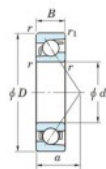

Rolamento esfera carreira simple 7024-FY-JTEKT - 7024-FY-JTEKT

<https://www.123rolamento.pt/rolamento-mancal/rolamento-esferas/carreira-simple/7024-fy-jtekt>

Boundary dimensions

Bearing No.	Boundary dimensions(mm)					Basic load ratings(kN)		Fatigue load limit(kN)		factor	Limiting speed(min-1) (Grease lub.)
	d	D	B	r1(mm)	r2(mm)	Cr	Cr	Cr	Cr		
7024 FY	120	180	28	2	1	121	103	4.5	-	-	3900

CARACTERÍSTICAS DO PRODUTO

Marca	JTEKT
N° Ean13	3616060642837
Diâmetro interior	120 mm
Diâmetro interior	4.724" inch
Diâmetro exterior	180 mm
Diâmetro exterior	7.087" inch
Espessura	28 mm
Espessura	1.102" inch
Velocidade-limite	3900 rpm
Carga dinâmica	121 kN
Carga estática	103 kN
Embalagem	1