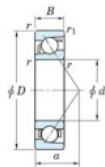

Rolamento esfera carreira simple 7026-FY-JTEKT - 7026-FY-JTEKT

<https://www.123rolamento.pt/rolamento-mancal/rolamento-esferas/carreira-simple/7026-fy-jtekt>

Boundary dimensions

Single row angular bearing

Bearing No.	Boundary dimensions(mm)					Basic load ratings(kN)		Fatigue load limit(kN)		factor	Limiting speeds(min-1) Grease lub.
	d	D	B	r/mm	r1/mm	Cr	Cor	Cr	Cor		
7026 FY	130	200	33	2	1	147	125	5.25	-	-	3500

CARACTERÍSTICAS DO PRODUTO

Marca	JTEKT
Nº Ean13	3616060642967
Diâmetro interior	130 mm
Diâmetro exterior	200 mm
Espessura	33 mm
Velocidade-limite	3500 rpm
Carga dinâmica	147 kN
Carga estática	125 kN
Embalagem	1