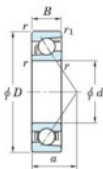

Rolamento esfera carreira simple 7226-B-FY-JTEKT - 7226-B-FY-JTEKT

<https://www.123rolamento.pt/rolamento-mancal/rolamento-esferas/carreira-simple/7226-b-fy-jtekt>

Boundary dimensions

Single row angular bearing

Bearing No.	Boundary dimensions(mm)						Basic load ratings(kN)		Fatigue load		Limiting	
	d	D	B	r(mm)	r1(mm)	Cr	Cor	Ca	factor	speeds(min-1)	Grease lub.	
7226B FY	130	230	40	3	1.1	222	180	6.95	-	2400		

CARACTERÍSTICAS DO PRODUTO

Marca	JTEKT
Nº Ean13	3616060642981
Diâmetro interior	130 mm
Diâmetro exterior	230 mm
Espessura	40 mm
Velocidade-limite	2400 rpm
Carga dinâmica	222 kN
Carga estática	180 kN
Embalagem	1