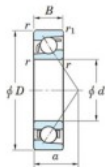

Rolamento esfera carreira simple 7226-FY-JTEKT - 7226-FY-JTEKT

<https://www.123rolamento.pt/rolamento-mancal/rolamento-esferas/carreira-simple/7226-fy-jtekt>

Boundary dimensions

Single row angular bearing

Bearing No.	Boundary dimensions(mm)						Basic load ratings(kN)		Fatigue load factor		Limiting speeds(min-1)
	d	D	B	r(max)	r1(max)	r2(max)	Cr	Cor	Cu	f0	Grease Lub.
7226 FY	130	230	40	3	1.1		245	198	7.6	-	3200

CARACTERÍSTICAS DO PRODUTO

Marca	JTEKT
Nº Ean13	3616060642998
Diâmetro interior	130 mm
Diâmetro exterior	230 mm
Espessura	40 mm
Velocidade-limite	3200 rpm
Carga dinâmica	245 kN
Carga estática	198 kN
Embalagem	1