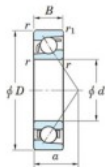

Rolamento esfera carreira simple 7226-FY-JTEKT - 7226-FY-JTEKT

<https://www.123rolamento.pt/rolamento-manca/rolamento-esferas/carreira-simple/7226-fy-jtekt>

Boundary dimensions

Single row angular bearing

Bearing No.	Boundary dimensions(mm)						Basic load ratings(kN)		Fatigue load limit(kN)		factor	Limiting speeds(min-1) Grease Lub.
	d	D	B	r(max)	r1(max)	r2(max)	Cr	Cor	Cu	U		
7226 FY	130	230	40	3	1.1		245	198	7.6	-	3200	

CARACTERÍSTICAS DO PRODUTO

Marca	JTEKT
Nº Ean13	3616060642998
Diâmetro interior	130 mm
Diâmetro exterior	230 mm
Espessura	40 mm
Velocidade-limite	3200 rpm
Carga dinâmica	245 kN
Carga estática	198 kN
Embalagem	1