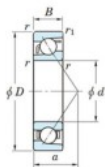

Rolamento esfera carreira simple 7030-FY-JTEKT - 7030-FY-JTEKT

<https://www.123rolamento.pt/rolamento-mancal/rolamento-esferas/carreira-simple/7030-fy-jtekt>

Boundary dimensions

Single row angular bearing

Bearing No.	Boundary dimensions(mm)					Basic load ratings(kN)		Fatigue load limit(kN)		factor	Limiting speeds(min-1) Grease lub.
	d	D	B	r(mm)	r1(mm)	Cr	Cor	Cu			
7030 FY	150	225	35	2.1	1.1	171	154	5.95	-		3000

CARACTERÍSTICAS DO PRODUTO

Marca	JTEKT
Nº Ean13	3616060643209
Diâmetro interior	150 mm
Diâmetro exterior	225 mm
Espessura	35 mm
Velocidade-limite	3000 rpm
Carga dinâmica	171 kN
Carga estática	154 kN
Embalagem	1