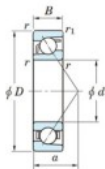

## Rolamento esfera carreira simple 7034-B-FY-JTEKT - 7034-B-FY-JTEKT

<https://www.123rolamento.pt/rolamento-mancal/rolamento-esferas/carreira-simple/7034-b-fy-jtekt>

Boundary dimensions

Single row angular bearing

Bearing No.	Boundary dimensions(mm)					Basic load ratings(kN)		Fatigue load limit(kN)		factor	Limiting speeds(min-1) Grease lub.
	d	D	B	r1(mm)	r2(mm)	Cr	Cor	Cu	fu		
7034B FY	170	260	42	2.1	1.1	208	193	6.9	-	-	1900

## CARACTERÍSTICAS DO PRODUTO

Marca	JTEKT
Nº Ean13	3616060643438
Diâmetro interior	170 mm
Diâmetro exterior	260 mm
Espessura	42 mm
Velocidade-limite	1900 rpm
Carga dinâmica	208 kN
Carga estática	193 kN
Embalagem	1