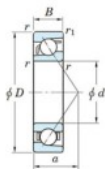

Rolamento esfera carreira simple 7034-FY-JTEKT - 7034-FY-JTEKT

<https://www.123rolamento.pt/rolamento-mancal/rolamento-esferas/carreira-simple/7034-fy-jtekt>

Boundary dimensions

Single row angular bearing

Bearing No.	Boundary dimensions(mm)					Basic load ratings(kN)		Fatigue load limit(kN)		factor	Limiting speed(d/min-1) Grease lub.
	d	D	B	r(mm)	r1(mm)	Cr	CDr	Cu	fu		
7034 FY	170	260	42	2.1	1.1	232	214	7.9	-	-	2600

CARACTERÍSTICAS DO PRODUTO

Marca	JTEKT
Nº Ean13	3616060643445
Diâmetro interior	170 mm
Diâmetro exterior	260 mm
Espessura	42 mm
Velocidade-limite	2600 rpm
Carga dinâmica	232 kN
Carga estática	214 kN
Embalagem	1