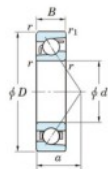

Rolamento esfera carreira simple 7034-C-FY-JTEKT - 7034-C-FY-JTEKT

<https://www.123rolamento.pt/rolamento-mancal/rolamento-esferas/carreira-simple/7034-c-fy-jtekt>

Boundary dimensions

Single row angular bearing

Bearing No.	Boundary dimensions(mm)					Basic load ratings(kN)		Fatigue load limit(kN)		Limiting factor	
	d	D	B	r (mm)	r1 (mm)	Cr	C0r	Cu	fs	speeds(min-1) Grease lub.	
7034C FY	170	260	42	2.1	1.1	256	234	8.95	15.9	3600	

CARACTERÍSTICAS DO PRODUTO

Marca	JTEKT
Nº Ean13	3616060643452
Diâmetro interior	170 mm
Diâmetro exterior	260 mm
Espessura	42 mm
Velocidade-limite	3600 rpm
Carga dinâmica	256 kN
Carga estática	234 kN
Embalagem	1