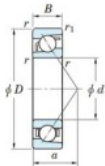

## Rolamento esfera carreira simple 7234-B-FY-JTEKT - 7234-B-FY-JTEKT

<https://www.123rolamento.pt/rolamento-mancal/rolamento-esferas/carreira-simple/7234-b-fy-jtekt>

Boundary dimensions

Single row angular bearing

| Bearing No.     | Boundary dimensions(mm) |     |    |       |        | Basic load ratings(kN) |     | Fatigue load limit(kN) |    | Limiting                     |  |
|-----------------|-------------------------|-----|----|-------|--------|------------------------|-----|------------------------|----|------------------------------|--|
|                 | d                       | D   | B  | r(mm) | r1(mm) | Cr                     | Cor | Cu                     | Sp | speeds(min-1)<br>Grease lub. |  |
| <b>7234B FY</b> | 170                     | 310 | 52 | 4     | 1.5    | 306                    | 300 | 10                     | -  | 1700                         |  |

### CARACTERÍSTICAS DO PRODUTO

|                   |               |
|-------------------|---------------|
| Marca             | JTEKT         |
| N° Ean13          | 3616060643469 |
| Diâmetro interior | 170 mm        |
| Diâmetro interior | 6.693" inch   |
| Diâmetro exterior | 310 mm        |
| Diâmetro exterior | 12.205" inch  |
| Espessura         | 52 mm         |
| Espessura         | 2.047" inch   |
| Velocidade-limite | 1700 rpm      |
| Carga dinâmica    | 306 kN        |
| Carga estática    | 300 kN        |
| Embalagem         | 1             |