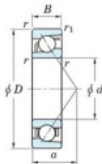

Rolamento esfera carreira simple 7036-B-FY-JTEKT - 7036-B-FY-JTEKT

<https://www.123rolamento.pt/rolamento-mancal/rolamento-esferas/carreira-simple/7036-b-fy-jtekt>

Boundary dimensions

Single row angular bearing

Bearing No.	Boundary dimensions(mm)						Basic load ratings(kN)		Fatigue load factor		Limiting speeds(min-1) (Grease lub.)
	d	D	B	r	r1	a	C _r	C _{0r}	C _u	f ₀	
7036B FY	180	280	46	2.1	1.1	237	228	7.95	-	1800	

CARACTERÍSTICAS DO PRODUTO

Marca	JTEKT
Nº Ean13	3616060643537
Diâmetro interior	180 mm
Diâmetro exterior	280 mm
Espessura	46 mm
Velocidade-limite	1800 rpm
Carga dinâmica	237 kN
Carga estática	228 kN
Embalagem	1