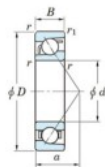

## Rolamento esfera carreira simple 7036-FY-JTEKT - 7036-FY-JTEKT

<https://www.123rolamento.pt/rolamento-mancal/rolamento-esferas/carreira-simple/7036-fy-jtekt>

Boundary dimensions

Single row angular bearing

Bearing No.	Boundary dimensions(mm)					Basic load ratings(kN)		Fatigue load factor		Limiting speeds(min-1) Grease lub.
	d	D	B	r(max)	r1(max)	Cr	C0r	Cu	f1	
7036 FY	180	280	46	2.1	1.1	265	253	9.15	-	2400

## CARACTERÍSTICAS DO PRODUTO

Marca	JTEKT
Nº Ean13	3616060643544
Diâmetro interior	180 mm
Diâmetro exterior	280 mm
Espessura	46 mm
Velocidade-limite	2400 rpm
Carga dinâmica	265 kN
Carga estática	253 kN
Embalagem	1