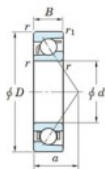

Rolamento esfera carreira simple 7036-C-FY-JTEKT - 7036-C-FY-JTEKT

<https://www.123rolamento.pt/rolamento-mancal/rolamento-esferas/carreira-simple/7036-c-fy-jtekt>

Boundary dimensions

Single row angular bearing

Bearing No.	Boundary dimensions(mm)					Basic load ratings(kN)		Fatigue load factor		Limiting speeds(min-1) Grease lub.
	d	D	B	r(max)	r1(max)	Cr	C0r	Cu	f0	
7036C FY	180	280	46	2.1	1.1	291	276	10.4	15.7	3300

CARACTERÍSTICAS DO PRODUTO

Marca	JTEKT
Nº Ean13	3616060643551
Diâmetro interior	180 mm
Diâmetro exterior	280 mm
Espessura	46 mm
Velocidade-limite	3300 rpm
Carga dinâmica	291 kN
Carga estática	276 kN
Embalagem	1