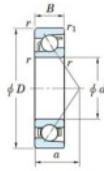

## Rolamento esfera carreira simple 7236-B-FY-JTEKT - 7236-B-FY-JTEKT

<https://www.123rolamento.pt/rolamento-mancal/rolamento-esferas/carreira-simple/7236-b-fy-jtekt>

Boundary dimensions

Single row angular bearing

Bearing No.	Boundary dimensions(mm)					Basic load ratings(kN)		Fatigue load limit(kN)		factor	Limiting speeds(min-1) Grease lub.
	d	D	B	r(mm)	r1(mm)	Cr	Cor	Cu	Sp		
7236B FY	180	320	52	4	1.5	331	329	10.7	-	-	1600

## CARACTERÍSTICAS DO PRODUTO

Marca	JTEKT
Nº Ean13	3616060643568
Diâmetro interior	180 mm
Diâmetro exterior	320 mm
Espessura	52 mm
Velocidade-limite	1600 rpm
Carga dinâmica	331 kN
Carga estática	329 kN
Embalagem	1