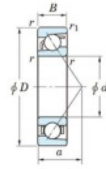

## Rolamento esfera carreira simple 7336-FY-JTEKT - 7336-FY-JTEKT

<https://www.123rolamento.pt/rolamento-mancal/rolamento-esferas/carreira-simple/7336-fy-jtekt>

Boundary dimensions

Single row angular bearing

Bearing No.	Boundary dimensions(mm)					Basic load ratings(kN)		Fatigue load limit(kN)		factor	Limiting speeds(min-1) Grease lub.
	d	D	B	r (mm)	r1 (mm)	Cr	C0r	C0	90		
7336 FY	180	380	75	4	1.5	512	534	16.5	-	1900	

## CARACTERÍSTICAS DO PRODUTO

Marca	JTEKT
Nº Ean13	3616060643605
Diâmetro interior	180 mm
Diâmetro exterior	380 mm
Espessura	75 mm
Velocidade-limite	1900 rpm
Carga dinâmica	512 kN
Carga estática	534 kN
Embalagem	1