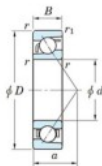

Rolamento esfera carreira simple 7038-B-FY-JTEKT - 7038-B-FY-JTEKT

<https://www.123rolamento.pt/rolamento-mancal/rolamento-esferas/carreira-simple/7038-b-fy-jtekt>

Boundary dimensions

Bearing No.	Boundary dimensions(mm)						Basic load ratings(kN)		Fatigue load limit(kN)	factor	Limiting speeds(min-1) (Grease lub.)
	d	D	B	r1(max)	r1(min)	C0	C0r	C0			
7038B FY	190	290	46	2.1	1.1	243	241	8.15	-	1700	

CARACTERÍSTICAS DO PRODUTO

Marca	JTEKT
N° Ean13	3616060643629
Diâmetro interior	190 mm
Diâmetro exterior	290 mm
Espessura	46 mm
Velocidade-limite	1700 rpm
Carga dinâmica	243 kN
Carga estática	241 kN
Embalagem	1