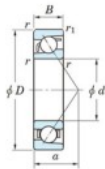

Rolamento esfera carreira simple 7038-C-FY-JTEKT - 7038-C-FY-JTEKT

<https://www.123rolamento.pt/rolamento-mancal/rolamento-esferas/carreira-simple/7038-c-fy-jtekt>

Boundary dimensions

Single row angular bearing

Bearing No.	Boundary dimensions(mm)					Basic load ratings(kN)		Fatigue load limit(kN)		Limiting factor	
	d	D	B	r1(mm)	r2(mm)	Cr	C0r	Cu	f0	speeds(min-1) Grease lub.	
7038C FY	190	290	46	2.1	1.1	299	293	10.6	15.9	3100	

CARACTERÍSTICAS DO PRODUTO

Marca	JTEKT
Nº Ean13	3616060643643
Diâmetro interior	190 mm
Diâmetro exterior	290 mm
Espessura	46 mm
Velocidade-limite	3100 rpm
Carga dinâmica	299 kN
Carga estática	293 kN
Embalagem	1