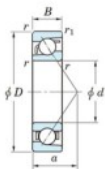

Rolamento esfera carreira simple 7048-FY-JTEKT - 7048-FY-JTEKT

<https://www.123rolamento.pt/rolamento-mancal/rolamento-esferas/carreira-simple/7048-fy-jtekt>

Boundary dimensions

Single row angular bearing

Bearing No.	Boundary dimensions(mm)						Basic load ratings(kN)		Fatigue load limit(kN)	factor	Limiting speeds(min-1) Grease lub.
	d	D	B	r/mm	r1/mm	r2/mm	Cr	Cor	Cu		
7048 FY	240	360	56	3	1.1		364	375	12.3	-	1700

CARACTERÍSTICAS DO PRODUTO

Marca	JTEKT
Nº Ean13	3616060643827
Diâmetro interior	240 mm
Diâmetro exterior	360 mm
Espessura	56 mm
Velocidade-limite	1700 rpm
Carga dinâmica	364 kN
Carga estática	375 kN
Embalagem	1