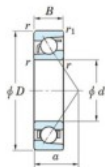

Rolamento esfera carreira simple 7048-B-FY-JTEKT - 7048-B-FY-JTEKT

<https://www.123rolamento.pt/rolamento-mancal/rolamento-esferas/carreira-simple/7048-b-fy-jtekt>

Boundary dimensions

Single row angular bearing

Bearing No.	Boundary dimensions(mm)					Basic load ratings(kN)		Fatigue load limit(kN)		factor	Limiting speeds(min-1) Grease lub.
	d	D	B	r(max)	r1(max)	Cr	Cor	Cu	10		
7048B FY	240	360	56	3	1.1	325	338	11.1	-	-	1300

CARACTERÍSTICAS DO PRODUTO

Marca	JTEKT
Nº Ean13	3616060643834
Diâmetro interior	240 mm
Diâmetro exterior	360 mm
Espessura	56 mm
Velocidade-limite	1300 rpm
Carga dinâmica	325 kN
Carga estática	338 kN
Embalagem	1