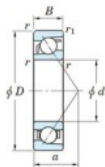

Rolamento esfera carreira simple 7060-B-FY-JTEKT - 7060-B-FY-JTEKT

<https://www.123rolamento.pt/rolamento-mancal/rolamento-esferas/carreira-simple/7060-b-fy-jtekt>

Boundary dimensions

Single row angular bearing

Bearing No.	Boundary dimensions(mm)					Basic load ratings(kN)		Fatigue load limit(kN)		factor	Limiting speeds(min-1) Grease lub.
	d	D	B	r(max)	r1(max)	Cr	Cor	Cu			
7060B FY	300	460	74	4	1.5	478	613	16.3	-	-	960

CARACTERÍSTICAS DO PRODUTO

Marca	JTEKT
Nº Ean13	3616060643902
Diâmetro interior	300 mm
Diâmetro exterior	460 mm
Espessura	74 mm
Velocidade-limite	960 rpm
Carga dinâmica	478 kN
Carga estática	613 kN
Embalagem	1