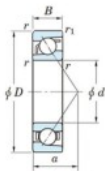

Rolamento esfera carreira simple 7060-FY-JTEKT - 7060-FY-JTEKT

<https://www.123rolamento.pt/rolamento-mancal/rolamento-esferas/carreira-simple/7060-fy-jtekt>

Boundary dimensions

Single row angular bearing

Bearing No.	Boundary dimensions(mm)					Basic load ratings(kN)		Fatigue load limit(kN)		Limiting factor	
	d	D	B	r1(mm)	r1(mm)	Cr	Cor	Cu	Cu	f0	speed(min-1) Grease Lub.
7060 FY	300	460	74	4	1.5	533	680	18	-	-	1300

CARACTERÍSTICAS DO PRODUTO

Marca	JTEKT
Nº Ean13	3616060644015
Diâmetro interior	300 mm
Diâmetro exterior	460 mm
Espessura	74 mm
Velocidade-limite	1300 rpm
Carga dinâmica	533 kN
Carga estática	680 kN
Embalagem	1