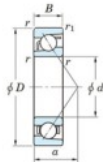

Rolamento esfera carreira simple 7068-FY-JTEKT - 7068-FY-JTEKT

<https://www.123rolamento.pt/rolamento-mancal/rolamento-esferas/carreira-simple/7068-fy-jtekt>

Boundary dimensions

Single row angular bearing

Bearing No.	Boundary dimensions(mm)					Basic load ratings(kN)		Fatigue load limit(kN)		factor	Limiting speeds(min-1) (Grease lub.)
	d	D	B	r1(max)	r1(min)	Cr	Cor	Cr	Cor		
7068 FY	340	520	82	5	2	628	861	21.4	-	-	1100

CARACTERÍSTICAS DO PRODUTO

Marca	JTEKT
Nº Ean13	3616060644053
Diâmetro interior	340 mm
Diâmetro exterior	520 mm
Espessura	82 mm
Velocidade-limite	1100 rpm
Carga dinâmica	628 kN
Carga estática	861 kN
Embalagem	1