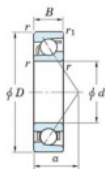

Rolamento esfera carreira simple 7076-B-FY-JTEKT - 7076-B-FY-JTEKT

<https://www.123rolamento.pt/rolamento-mancal/rolamento-esferas/carreira-simple/7076-b-fy-jtekt>

Boundary dimensions

Single row angular bearing

Bearing No.	Boundary dimensions(mm)					Basic load ratings(kN)		Fatigue load limit(kN)		factor f0	Limiting speed(min-1) Grease lub.
	d	D	B	r(mm)	r1(mm)	Cr	C0r	C0			
7076B FY	380	560	82	5	2	590	870	20.7	-	-	700

CARACTERÍSTICAS DO PRODUTO

Marca	JTEKT
Nº Ean13	3616060644084
Diâmetro interior	380 mm
Diâmetro exterior	560 mm
Espessura	82 mm
Velocidade-limite	700 rpm
Carga dinâmica	590 kN
Carga estática	870 kN
Embalagem	1