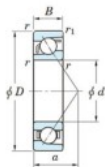

## Rolamento esfera carreira simple 7076-FY-JTEKT - 7076-FY-JTEKT

<https://www.123rolamento.pt/rolamento-mancal/rolamento-esferas/carreira-simple/7076-fy-jtekt>

Boundary dimensions

Single row angular bearing

Bearing No.	Boundary dimensions(mm)					Basic load ratings(kN)		Fatigue load limit(kN)		factor	Limiting speeds(min-1) Grease lub.
	d	D	B	r1(mm)	r2(mm)	Cr	Cor	Cu	Co		
7076 FY	380	560	82	5	2	660	966	23	-	-	940

## CARACTERÍSTICAS DO PRODUTO

Marca	JTEKT
Nº Ean13	3616060644091
Diâmetro interior	380 mm
Diâmetro exterior	560 mm
Espessura	82 mm
Velocidade-limite	940 rpm
Carga dinâmica	660 kN
Carga estática	966 kN
Embalagem	1